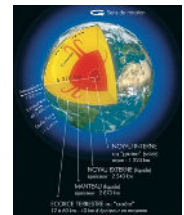

Valoración

Al principio de cada módulo a partir del módulo 2.